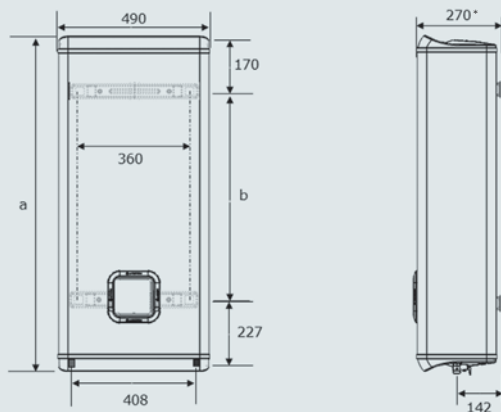

## DESIGN

- Panou cu aspect metalizat
- Afișaj LCD tactil
- Adâncime de numai 27 cm
- Design italian exclusiv
- Instalare murală, în două poziții

**inovație  
și stil**

\*300 mm cu interfață inclusă

## DIMENSIUNI GENERALE

a	mm	800	1090	1275
b	mm	405	695	880

Clasă ErP

D

D

D

Profil de consum A.C.M.

M

## LEGENDĂ

- E** Intrare apă rece G 1/2"
- U** Ieșire apă caldă G 1/2"