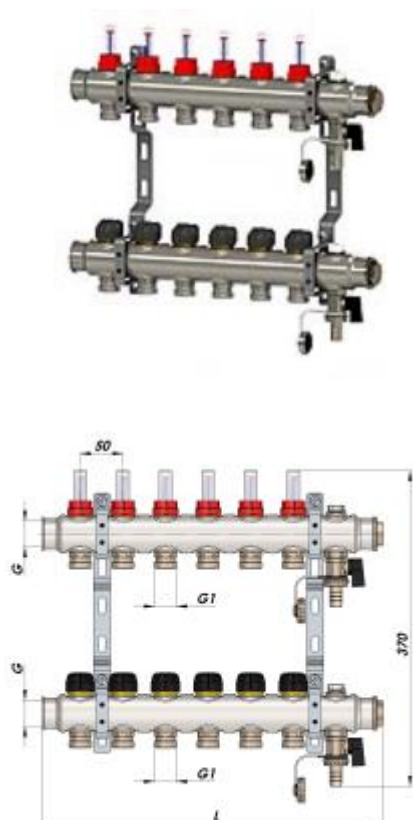

08M- SISTEME DE COLECTOARE

DISTRIBUITORE PREMONTATE MONOBLOC - BARBERI

Ansamblu colector/distribuitor cu suporti de prindere, 2 aerisitoare manuale, 2 robinete de golire, 2 dopuri, robinete termostatabile și debitmetre.

Cod articol	Racord capăt	Nr. circuite	L (mm)
1O01000233	1"	2	140
1O01000234	1"	3	190
1O01000100	1"	4	240
1O01000235	1"	5	290
1O01000236	1"	6	340
1O01000237	1"	7	390
1O01000238	1"	8	440
1O01000239	1"	9	490
1O01000240	1"	10	540
1O01000241	1"	11	590
1O01000242	1"	12	640

Caracteristici tehnice

- Material distribuitor: oțel inoxidabil
- Temperatură maximă de lucru: 70°C
- Presiune maximă de lucru: 6 bar
- Domeniu de reglare debit pe circuit: 0 ÷ 5 l/min
- Racordurile către circuitele de pardoseală: Eurocon 3/4".