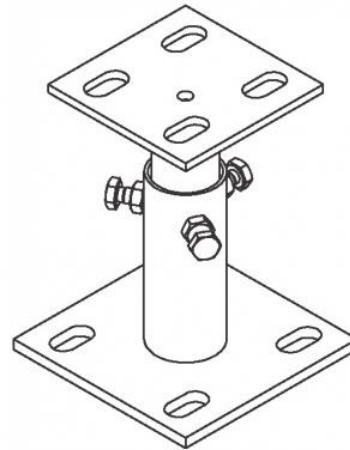

ACCESORII OPȚIONALE

- Consolă de perete – izolată fonic și zincată – sunt necesare 2 console/distribuitor
- Suport de pardoseală – izolată fonic și zincată – posibilitate de reglaj pe înălțime între 270 – 340 mm
- Izolație
  - două cofraje din spumă poliuretanică de 60 mm de culoare neagră acoperit cu folie de aluminiu
  - vată minerală de 100 mm cu înveliș de tablă din oțel zincată
- Plăcuțe inscripție:
  - Material: tablă zincată
  - Dimensiuni: 100 x 50 mm
  - Culori: roșu sau albastru (pentru tur și retur)

Consolă de perete