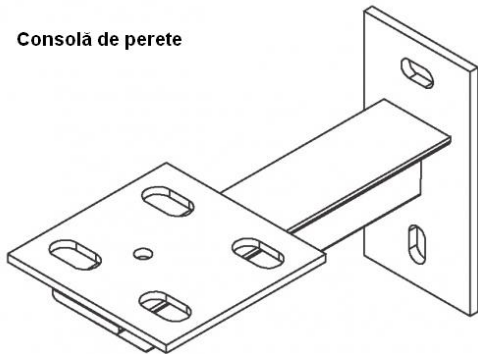

ACCESORII OPȚIONALE

- Consolă de perete – izolată fonic și zincată – sunt necesare 2 console/distribuitor
- Suport de pardoseală – izolată fonic și zincată – posibilitate de reglaj pe înălțime între 270 – 340 mm
- Izolație
  - două cofraje din spumă poliuretanică de 60 mm de culoare neagră acoperit cu folie de aluminiu
  - vată minerală de 100 mm cu înveliș de tablă din oțel zincată
- Plăcuțe inscripție:
  - Material: tablă zincată
  - Dimensiuni: 100 x 50 mm
  - Culori: roșu sau albastru (pentru tur și retur)

Consolă de perete