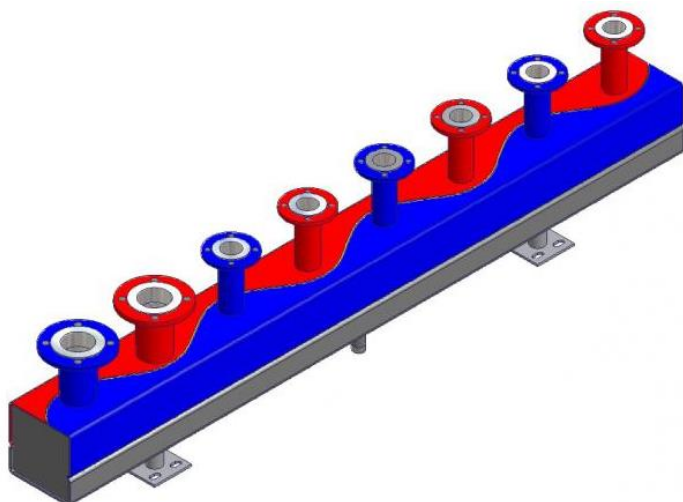

HydroFixx 200/200

HydroFixx 200/200 este un distribuitor combinat care într-un singur corp realizează distribuția și colectarea agentului termic și care are integrată și o butelie de egalizare. Este realizat dintr-o țevă rectangulară 200 x 200 mm cu camere alăturate pentru tur și retur separate de un perete despărțitor sinusoidal, iar butelia de egalizare este plasată dedesubtul acestora.

CARACTERISTICI TEHNICE

- Capacitate la $\Delta t = 20^\circ\text{C}$: 600 kW
- Debit agent termic: 25,8 m³/h
- Număr circuite de încălzire: 2 ÷ 6 (Racordurile cazanelor nu sunt considerate circuite de încălzire)
- Material: tablă din oțel
- Grosime tablă: 4 mm
- Distanța dintre ștuțuri: 300 mm sau 350 mm
- Racorduri:
 - Pentru circuitele de încălzire: racorduri filetate de max. DN 100 sau racorduri cu flanșe PN6/PN16
 - Racordurile pentru circuitele cazanului sunt racorduri filetate DN 125 sau cu flanșă PN6/PN16 și se pot amplasa astfel:
 - turul pe un capăt și returul pe celălalt capăt în partea de sus a distribuitorului
 - ambele pe un capăt al distribuitorului, cu amplasare unui racord în partea de sus iar celălalt racord pe laterala distribuitorului
- Finisaj exterior: grunduit
- Este prevăzut în partea de sub butelia de egalizare cu un dispozitiv de colectare a nămolului.
- Presiune de lucru: 6 bar
- Temperatură de lucru: 110°C