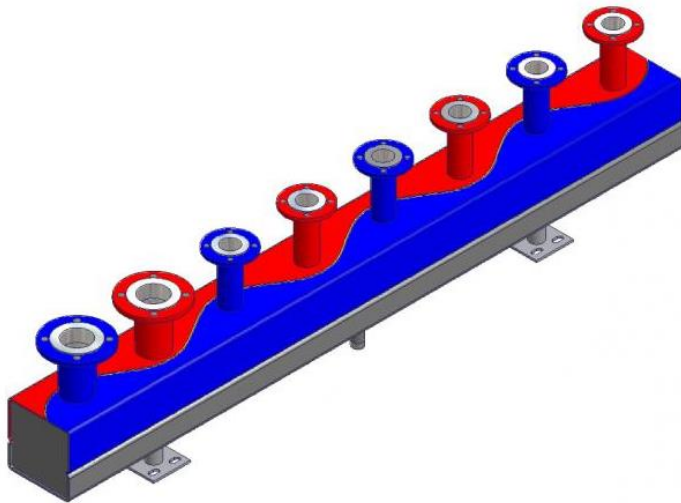

HydroFixx 160/160

HydroFixx 160/160 este un distribuitor combinat care într-un singur corp realizează distribuția și colectarea agentului termic și care are integrată și o butelie de egalizare. Este realizat dintr-o țevă rectangulară 160 x 160 mm cu camere alăturate pentru tur și retur separate de un perete despărțitor sinusoidal, iar butelia de egalizare este plasată dedesubtul acestora.

CARACTERISTICI TEHNICE

- Capacitate la $\Delta t = 20^{\circ}\text{C}$: 250 kW
- Debit agent termic: 10,8 m³/h
- Număr circuite de încălzire: 2 ÷ 6 (Racordurile cazanelor nu sunt considerate circuite de încălzire)
- Material: tablă din oțel
- Grosime tablă: 4 mm
- Distanța dintre ștuțuri: 250 mm sau 300 mm
- Racorduri:
 - Pentru circuitele de încălzire: racorduri filetate de max. DN 65 sau racorduri cu flanșe PN6/PN16
 - Racordurile pentru circuitele cazanului sunt racorduri filetate DN 80 sau cu flanșă PN6/PN16 și se pot amplasa astfel:
 - turul pe un capăt și returul pe celălalt capăt în partea de sus a distribuitorului
 - ambele pe un capăt al distribuitorului, cu amplasare unui racord în partea de sus iar celălalt racord pe laterala distribuitorului
- Finisaj exterior: grunduit
- Este prevăzut în partea de sub butelia de egalizare cu un dispozitiv de colectare a nămolului.
- Presiune de lucru: 6 bar
- Temperatură de lucru: 110°C