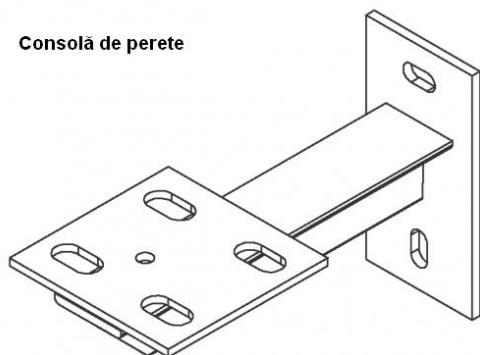

ACCESORII OPȚIONALE

- Consolă de perete – izolată fonic și zincată – sunt necesare 2 console/distribuitor
- Suport de pardoseală – izolată fonic și zincată – posibilitate de reglaj pe înălțime între 270 – 340 mm
- Izolație
  - două cofraje din spumă poliuretanică de 60 mm de culoare neagră acoperit cu folie de aluminiu
  - vată minerală de 100 mm cu înveliș de tablă din oțel zincată
- Plăcuțe inscripție:
  - Material: tablă zincată
  - Dimensiuni: 100 x 50 mm
  - Culori: roșu sau albastru (pentru tur și retur)

Consolă de perete