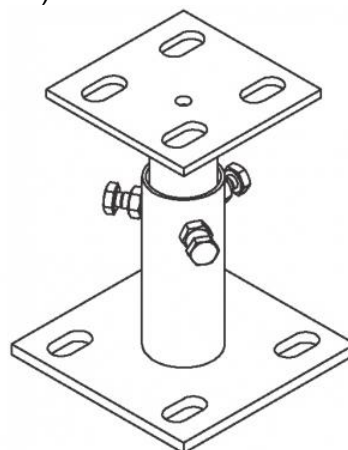

ACCESORII OPȚIONALE

- Consolă de perete – izolată fonic și zincată – sunt necesare 2 console/distribuitor
- Suport de pardoseală – izolată fonic și zincată – posibilitate de reglaj pe înălțime între 270 – 340 mm
- Izolație
  - două cofraje din spumă poliuretanică de 60 mm de culoare neagră acoperit cu folie de aluminiu
  - vată minerală de 100 mm cu înveliș de tablă din oțel zincată
- Plăcuțe inscripție:
  - Material: tablă zincată
  - Dimensiuni: 100 x 50 mm
  - Culori: roșu sau albastru (pentru tur și retur)

Consolă de perete