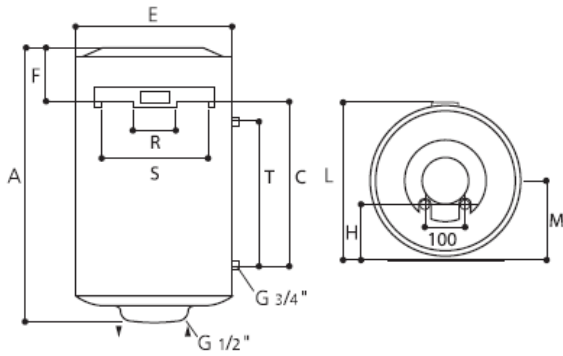

DIMENSIUNI

EL SIMAT NTS	Model	A	B	C	L
Montaj deasupra chiuvetei	10	360	254	144	92
	15	360	300	144	78
	30	446	360	165	115
Montaj sub chiuvetă	10 S	360	254	144	92
	15 S	360	300	144	78

Model	A	E	F	H	L
50	550	450	165	165	480
80	775	450	165	165	480
100	910	450	165	165	480
120	1108	495	180	-	502
150	1156	505	198	-	512

DATE TEHNICE

EL SIMAT NTS	Model	Greutate kg	Putere W	Dispersie termică*	Timp de încălzire**
Montaj deasupra chiuvetei	10	8,2	1200	0,43	29'
	15	9,2	1200	0,53	44'
	30	14,2	1500	0,61	1:10'
Montaj sub chiuvetă	10 S	8,2	1200	0,55	29'
	15 S	9,2	1200	0,65	44'
	50	17	1200	0,96	2:25'
	80	22,3	1200	1,22	3:52'
	100	26	1500	1,39	3:52'
	120	33	2000	1,40	3:18'
	150	41	2200	1,60	3:45'