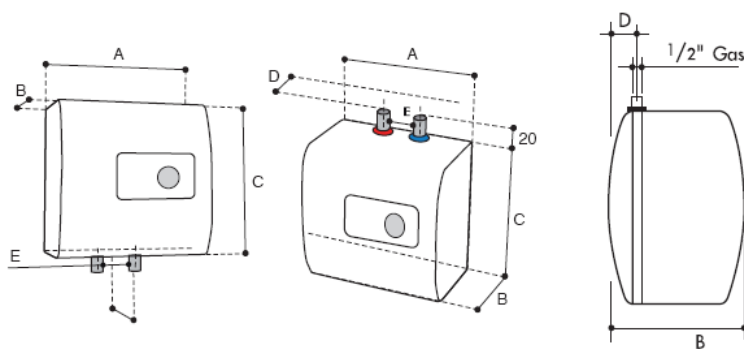

DIMENSIUNI

EL SIMAT NTS	Model	A	B	C	L
Montaj deasupra chiuvetei	10	360	254	144	92
	15	360	300	144	78
	30	446	360	165	115
Montaj sub chiuvetă	10 S	360	254	144	92
	15 S	360	300	144	78

Model	A	E	F	H	L
50	550	450	165	165	480
80	775	450	165	165	480
100	910	450	165	165	480
120	1108	495	180	-	502
150	1156	505	198	-	512

DATE TEHNICE

EL SIMAT NTS	Model	Greutate kg	Putere W	Dispersie termică*	Timp de încălzire**
Montaj deasupra chiuvetei	10	8,2	1200	0,43	29'
	15	9,2	1200	0,53	44'
	30	14,2	1500	0,61	1:10'
Montaj sub chiuvetă	10 S	8,2	1200	0,55	29'
	15 S	9,2	1200	0,65	44'
	50	17	1200	0,96	2:25'
	80	22,3	1200	1,22	3:52'
	100	26	1500	1,39	3:52'
	120	33	2000	1,40	3:18'
	150	41	2200	1,60	3:45'