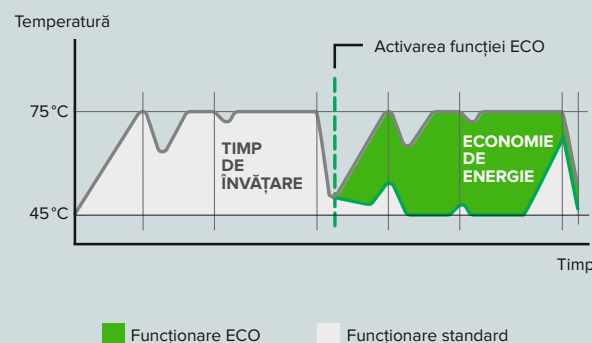

VELIS PLUS: ECONOMIE DE ENERGIE DE PÂNĂ LA 20%

Velis Plus oferă posibilitatea programării automate pentru pregătirea apei calde. Puteți programa două momente diferite ale zilei pentru duș, iar sistemul va fi pornit și oprit în funcție de acestea.

Velis Plus este cel mai bun încălzitor de apă cu programare personalizată, care combină estetica - prin noul design cu finisaj metalic -, economia de energie și performanța în cel mai bun mod posibil.

În plus față de funcțiile comune ale acestei game, Velis Plus vă asigură o funcționare perfect adaptată la nevoile dumneavoastră zilnice de apă caldă.

CONCEPUT PENTRU ECONOMII SUBSTANȚIALE

Gama Velis are inclusă funcția ECO care are capacitatea de a memora, particularitățile de utilizare: stochează în memorie perioadele din zi în care folosiți apa caldă, făcând ca aparatul să fie gata de utilizare la momentul respectiv și în cantitatea pe care o folosiți în mod obișnuit. Astfel, se reduc la minimum pierderile de energie (reducerea consumului de energie cu până la 10%).

Pentru a asigura un consum de apă suplimentar, funcția ECO păstrează permanent o rezervă de apă caldă la o temperatură minimă de siguranță (45°C) pe care o puteți utiliza în orice moment.

GARANȚIE 7 ANI

* corp boiler
Toate componentele electrice au 2 ani garanție.

+ UN DUȘ GRATUIT ÎN FIECĂRE ZI

Datorită conductei de alimentare cu apă cu o configurație nouă, sistemul Nanomix poate prepara mai multă apă caldă decât un încălzitor de apă obișnuit, cu aceeași capacitate. La sfârșitul fiecărui ciclu de încălzire, va fi disponibilă o cantitate de apă cu până la 15 l mai mare, cu o temperatură de 40°C.