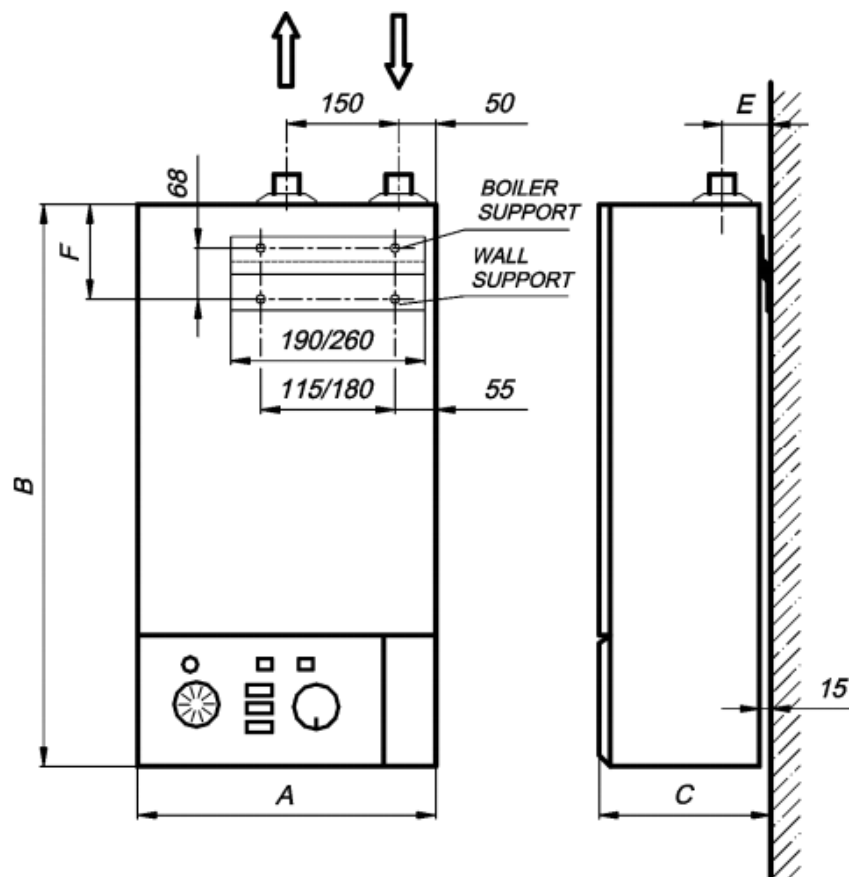

Putere	Volumul rezervorului	Dimensiuni	Greutate	Pres. max. de lucru	Racorduri tur-retur	Alimentare electrică
kW	litri	mm	kg	bar		
36	19	A 400	42	2,5	1 1/2"	400V 50/60 Hz
40		B 750				
44		C 310				
48		D 162				
		E 115				
		F 109				
52	19	A 400	52	2,5	1 1/2"	400V 50/60 Hz
56		B 750				
60		C 310				
		D 162				
		E 115				
		F 109				
64	32	A 400	78	2,5	2"	400V 50/60 Hz
72		B 750				
80		C 310				
88		D 316				
96		E 115				
		F 175