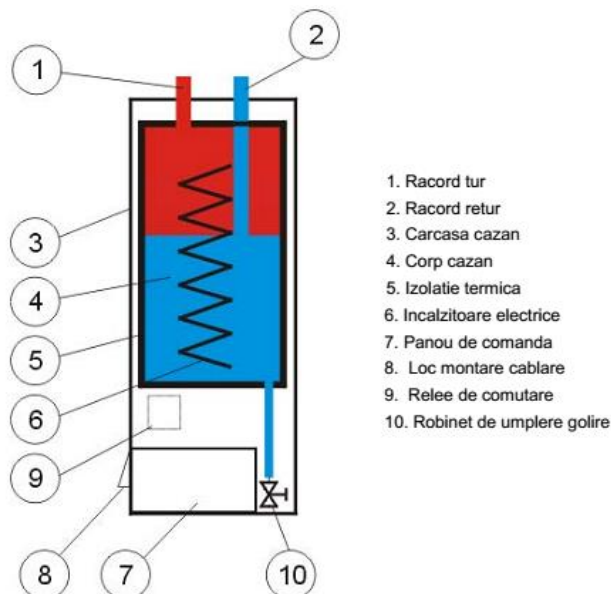

TERMO-Extra este o centrală electrică pentru încălzire centrală ușor de instalat, disponibilă într-o gamă de puteri cuprinsă între 36 ÷ 96 kW.

Sunt echipate cu toate elementele necesare funcționării în siguranță: aerisitor, protecție contra "aer în cazan", protecție la tensiune scăzută, supapă de siguranță, protecție la supra-temperatură.

Nu sunt echipate cu pompă de circulație sau vas de expansiune.

Temperatura maximă de lucru: 90°C

Panoul de comandă standard al cazanului permite reglarea puterii cazanului în mod automat sau manual.

La cerere, cazanele pot fi echipate cu următoarele tipuri de panouri de comandă:

- electronice tip E
- panouri de comandă electronice cu senzor exterior tip C
- panouri de comandă electronice cu senzor exterior și preparare apă caldă menajeră cu ajutorul unui boiler exterior cu serpentină tip W