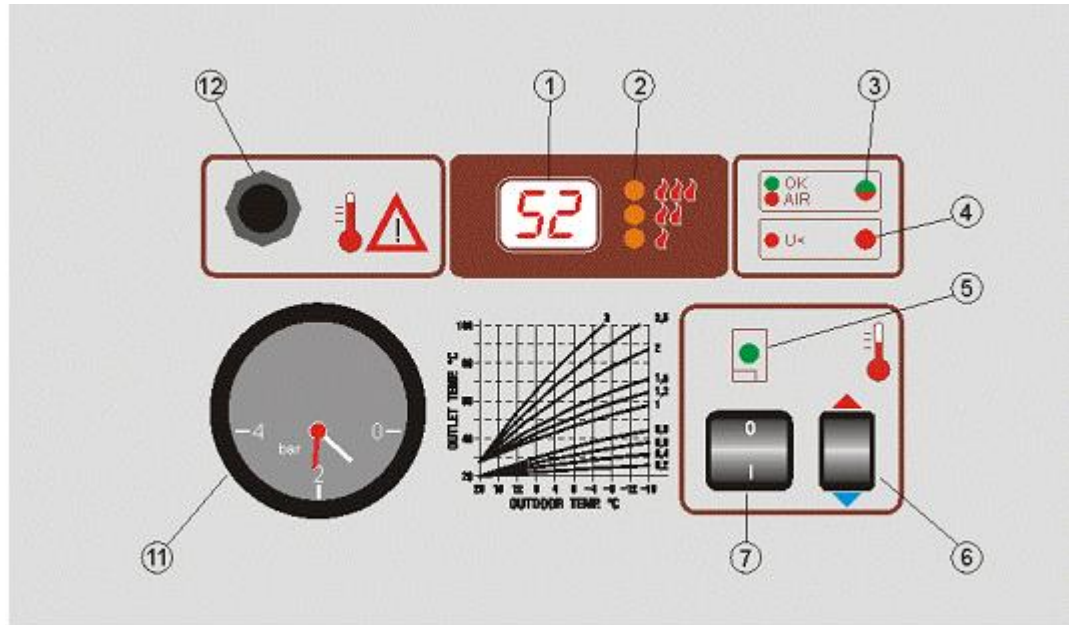

Tablourile de comandă

Panou de comanda standard "electro-mecanic"

Componenta:

- 1 – Termomanometru
- 2 – Potentiometru de reglaj a temperaturii pe tur
- 3 – Comutatoare pentru treptele 2, 3
- 4 – Protector la supratemperatura actioneaza de la 115 °C
- 5 – Indicator prezenta aer (deasemenea indica tensiune prea scazuta in retea)
- 6 - Buton pornire/oprire centrala (cazan) (deasemenea porneste si treapta 1
- 7 – Siguranta fuzibila 2,5A pentru protectia pompei si componentelor electronice
- 8 – Semnalizare incalzire (functionarea rezistentelor)

Panou de comanda electronic-digital

- | | |
|---|--|
| <ol style="list-style-type: none"> 1. Afisaj digital al temperaturii multifunctional (pentru temperature apei din cazan, ajustarea temperaturii) 2. Indicatorul functionarii treptelor de putere (1, 2, 3) 3. Indicator luminos pentru prezenta aer in cazan (lumina rosie) 4. Semnalizatorul tensiunii de alimentare prea scazute (lumina rosie) | <ol style="list-style-type: none"> 5. Semnalizare cazan pus sub tensiunen (led verde) 6. Buton de reglare a temperaturii pe turul cazanului 7. Buton pornit/oprit cazan 8. Protector la supratemperatura |
|---|--|