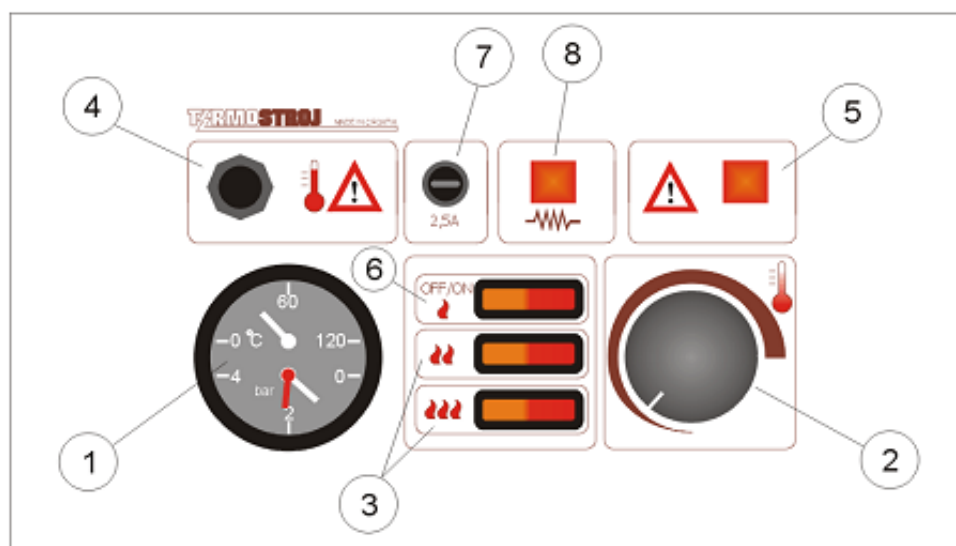

Cazan electric TERMO-Extra

TERMO-Extra este o centrală electrică pentru încălzire centrală ușor de instalat, disponibilă într-o gamă de puteri cuprinsă între 36 ÷ 96 kW.

Sunt echipate cu toate elementele necesare funcționării în siguranță: aerisitor, protecție contra "aer în cazan", protecție la tensiune scăzută, supapă de siguranță, protecție la supra-temperatură.

Nu sunt echipate cu pompă de circulație sau vas de expansiune.

Temperatura maximă de lucru: 90°C

Panoul de comandă standard al cazanului permite reglarea puterii cazanului în mod automat sau manual.

La cerere, cazanele pot fi echipate cu următoarele tipuri de panouri de comandă:

Tablourile de comandă

Panou de comanda standard "electro-mecanic"

Componenta:

- 1 – Termomanometru
- 2 – Potentiometru de reglaj a temperaturii pe tur
- 3 – Comutatoare pentru treptele 2, 3
- 4 – Protector la supratemperatura actioneaza de la 115 °C
- 5 – Indicator prezenta aer (deasemenea indica tensiune prea scazuta in retea)
- 6 - Buton pornire/oprire centrala (cazan) (deasemenea porneste si treapta 1
- 7 – Siguranta fuzibila 2,5A pentru protectia pompei si componentelor electronice
- 8 – Semnalizare incalzire (functionarea rezistentelor)

Panou de comanda electronic-digital

- | | |
|---|--|
| <ol style="list-style-type: none"> 1. Afisaj digital al temperaturii multifunctional (pentru temperature apei din cazan, ajustarea temperaturii) 2. Indicatorul functionarii treptelor de putere (1, 2, 3) 3. Indicator luminos pentru prezenta aer in cazan (lumina rosie) 4. Semnalizatorul tensiunii de alimentare prea scazute (lumina rosie) | <ol style="list-style-type: none"> 5. Semnalizare cazan pus sub tensiunen (led verde) 6. Buton de reglare a temperaturii pe turul cazanului 7. Buton pornit/oprit cazan 8. Protector la supratemperatura |
|---|--|