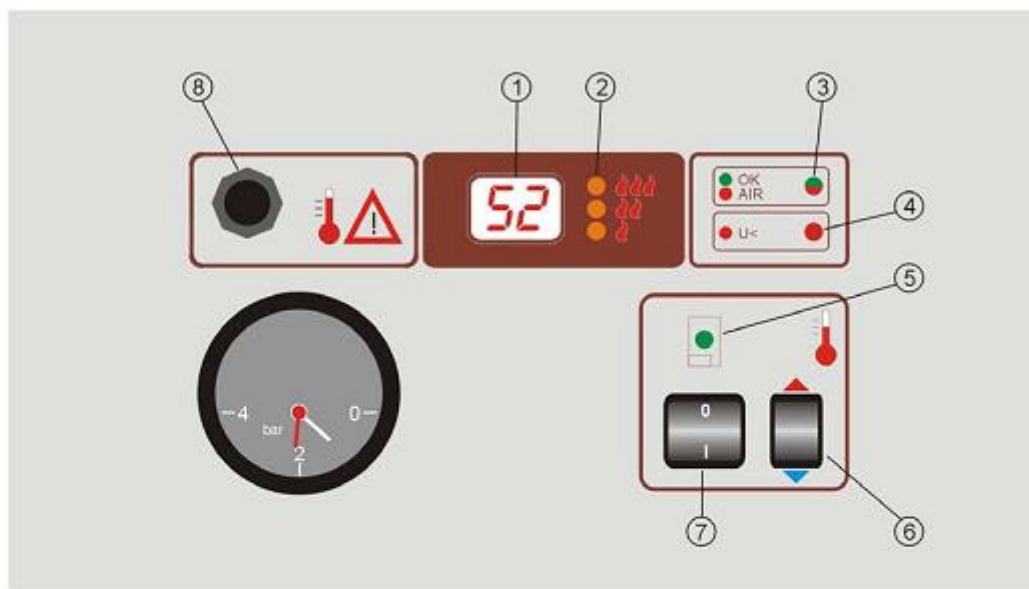

- electronice tip E
- panouri de comandă electronice cu senzor exterior tip C
- panouri de comandă electronice cu senzor exterior și preparare apă caldă menajeră cu ajutorul unui boiler exterior cu serpentină tip W

Tablourile de comandă

Panou de comanda standard "electro-mecanic"

Componenta:

- 1 – Termomanometru
- 2 – Potentiometru de reglaj a temperaturii pe tur
- 3 – Comutatoare pentru treptele 2, 3
- 4 – Protector la supratemperatura actioneaza de la 115 °C
- 5 – Indicator prezenta aer (deasemenea indica tensiune prea scazuta in retea)
- 6 - Buton pornire/oprire centrala (cazan) (deasemenea porneste si treapta 1
- 7 – Siguranta fuzibila 2,5A pentru protectia pompei si componentelor electronice
- 8 – Semnalizare incalzire (functionarea rezistentelor)

Panou de comanda electronic-digital

- | | |
|---|--|
| <ol style="list-style-type: none"> 1. Afisaj digital al temperaturii multifunctional (pentru temperature apei din cazan, ajustarea temperaturii) 2. Indicatorul functionarii treptelor de putere (1, 2, 3) 3. Indicator luminos pentru prezenta aer in cazan (lumina rosie) 4. Semnalizatorul tensiunii de alimentare prea scazute (lumina rosie) | <ol style="list-style-type: none"> 5. Semnalizare cazan pus sub tensiunen (led verde) 6. Buton de reglare a temperaturii pe turul cazanului 7. Buton pornit/oprit cazan 8. Protector la supratemperatura |
|---|--|