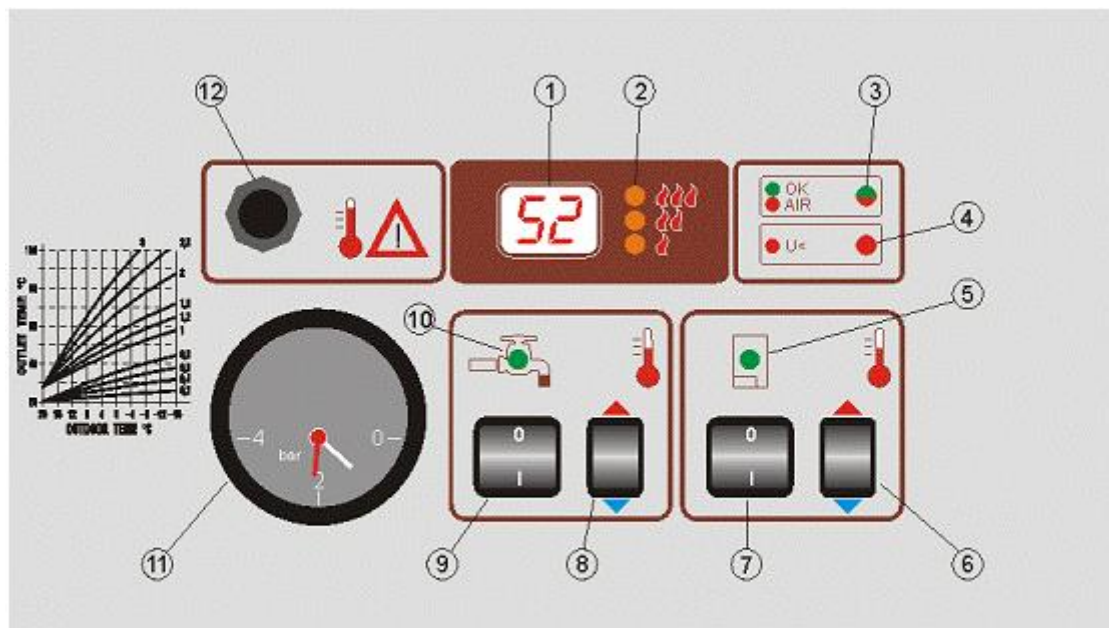

Panou de comanda electronic cu reglaj de temperatura exterioara si comanda ACM utilizabil la modelele Termo Extra si Termo Blok PTVT